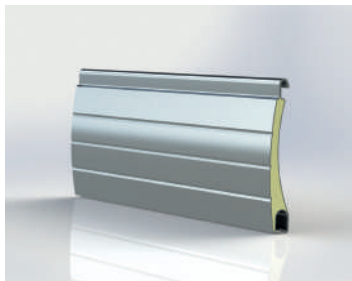

M317

Lamela M 317 anthrazitová šedá

Lamela M 317 bílá

Lamela M 317 bronzová

Lamela M 317 dřevo dub

Lamela M 317 dřevo teak

Lamela M 317 hnědá

Lamela M 317 imitace nerez

Lamela M 317 jedle zelená

Lamela M 317 krémová bílá

Lamela M 317 mechová zelená

Lamela M 317 ocelová modrá

Lamela M 317 přírodní

Lamela M 317 purpurová červená

Lamela M 317 sametová šedá

Lamela M 317 santiago šedá

Lamela M 317 sv. slonová kost

Krycí výška	37 mm
Tloušťka	7,6 mm
Max. šířka	290 cm
Max. plocha	6,6 m ²

M317

Lamela M 317 světle béžová

Lamela M 317 světle šedá

Lamela M 317 světlejší šedá

Lamela M 317 šedý hliník

Lamela M 317 tmavě béžová

Lamela M 317 zlatý dub

Krycí výška	37 mm
Tloušťka	7,6 mm
Max. šířka	290 cm
Max. plocha	6,6 m ²