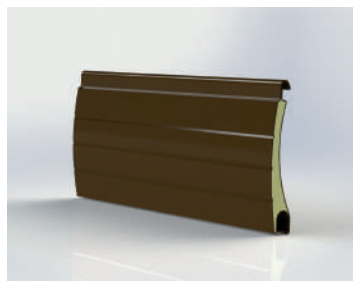

M317

Lamela M 317 anthrazitová šedá

Lamela M 317 bílá

Lamela M 317 bronzová

Lamela M 317 dřevo dub

Lamela M 317 dřevo teak

Lamela M 317 hnědá

Lamela M 317 imitace nerez

Lamela M 317 jedle zelená

Lamela M 317 krémová bílá

Lamela M 317 mechová zelená

Lamela M 317 ocelová modrá

Lamela M 317 přírodní

Lamela M 317 purpurová červená

Lamela M 317 sametová šedá

Lamela M 317 santiago šedá

Lamela M 317 sv. slonová kost

Krycí výška	37 mm
Tloušťka	7,6 mm
Max. šířka	290 cm
Max. plocha	6,6 m ²

M317

Lamela M 317 světle béžová

Lamela M 317 světle šedá

Lamela M 317 světlejší šedá

Lamela M 317 šedý hliník

Lamela M 317 tmavě béžová

Lamela M 317 zlatý dub

Krycí výška	37 mm
Tloušťka	7,6 mm
Max. šířka	290 cm
Max. plocha	6,6 m ²