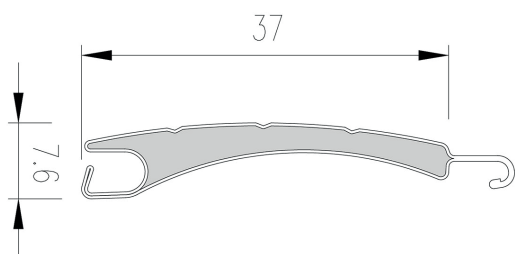

Lamela M 317 sv. slonová kost

Krycí výška	37 mm
Tloušťka	7,6 mm
Max. šířka	290 cm
Max. plocha	6,6 m ²

M317

Lamela M 317 světle béžová

Lamela M 317 světle šedá

Lamela M 317 světlejší šedá

Lamela M 317 šedý hliník

Lamela M 317 tmavě béžová

Lamela M 317 zlatý dub

Krycí výška	37 mm
Tloušťka	7,6 mm
Max. šířka	290 cm
Max. plocha	6,6 m ²