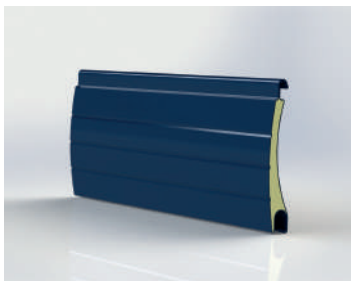

M317

Lamela M 317 anthrazitová šedá

Lamela M 317 bílá

Lamela M 317 bronzová

Lamela M 317 dřevo dub

Lamela M 317 dřevo teak

Lamela M 317 hnědá

Lamela M 317 imitace nerez

Lamela M 317 jedle zelená

Lamela M 317 krémová bílá

Lamela M 317 mechová zelená

Lamela M 317 ocelová modrá

Lamela M 317 přírodní

Lamela M 317 purpurová červená

Lamela M 317 sametová šedá

Lamela M 317 santiago šedá

Lamela M 317 sv. slonová kost

Krycí výška	37 mm
Tloušťka	7,6 mm
Max. šířka	290 cm
Max. plocha	6,6 m ²

M317

Lamela M 317 světle béžová

Lamela M 317 světle šedá

Lamela M 317 světlejší šedá

Lamela M 317 šedý hliník

Lamela M 317 tmavě béžová

Lamela M 317 zlatý dub

Krycí výška	37 mm
Tloušťka	7,6 mm
Max. šířka	290 cm
Max. plocha	6,6 m ²