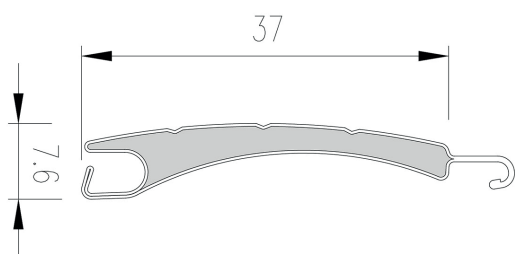

Lamela M 317 jedle zelená

Lamela M 317 krémová bílá

Lamela M 317 mechová zelená

Lamela M 317 ocelová modrá

Lamela M 317 přírodní

Lamela M 317 purpurová červená

Lamela M 317 sametová šedá

Lamela M 317 santiago šedá

Lamela M 317 sv. slonová kost

Krycí výška	37 mm
Tloušťka	7,6 mm
Max. šířka	290 cm
Max. plocha	6,6 m ²

M317

Lamela M 317 světle béžová

Lamela M 317 světle šedá

Lamela M 317 světlejší šedá

Lamela M 317 šedý hliník

Lamela M 317 tmavě béžová

Lamela M 317 zlatý dub

Krycí výška	37 mm
Tloušťka	7,6 mm
Max. šířka	290 cm
Max. plocha	6,6 m ²