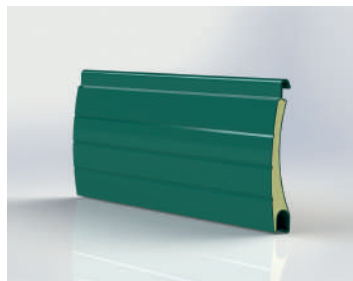

M317

Lamela M 317 anthrazitová šedá

Lamela M 317 bílá

Lamela M 317 bronzová

Lamela M 317 dřevo dub

Lamela M 317 dřevo teak

Lamela M 317 hnědá

Lamela M 317 imitace nerez

Lamela M 317 jedle zelená

Lamela M 317 krémová bílá

Lamela M 317 mechová zelená

Lamela M 317 ocelová modrá

Lamela M 317 přírodní

Lamela M 317 purpurová červená

Lamela M 317 sametová šedá

Lamela M 317 santiago šedá

Lamela M 317 sv. slonová kost

Krycí výška	37 mm
Tloušťka	7,6 mm
Max. šířka	290 cm
Max. plocha	6,6 m ²

M317

Lamela M 317 světle béžová

Lamela M 317 světle šedá

Lamela M 317 světlejší šedá

Lamela M 317 šedý hliník

Lamela M 317 tmavě béžová

Lamela M 317 zlatý dub

Krycí výška	37 mm
Tloušťka	7,6 mm
Max. šířka	290 cm
Max. plocha	6,6 m ²