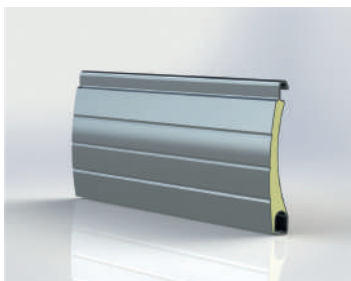

M317

Lamela M 317 anthrazitová šedá

Lamela M 317 bílá

Lamela M 317 bronzová

Lamela M 317 dřevo dub

Lamela M 317 dřevo teak

Lamela M 317 hnědá

Lamela M 317 imitace nerez

Lamela M 317 jedle zelená

Lamela M 317 krémová bílá

Lamela M 317 mechová zelená

Lamela M 317 ocelová modrá

Lamela M 317 přírodní

Lamela M 317 purpurová červená

Lamela M 317 sametová šedá

Lamela M 317 santiago šedá

Lamela M 317 sv. slonová kost

Krycí výška	37 mm
Tloušťka	7,6 mm
Max. šířka	290 cm
Max. plocha	6,6 m ²

M317

Lamela M 317 světle béžová

Lamela M 317 světle šedá

Lamela M 317 světlejší šedá

Lamela M 317 šedý hliník

Lamela M 317 tmavě béžová

Lamela M 317 zlatý dub

Krycí výška	37 mm
Tloušťka	7,6 mm
Max. šířka	290 cm
Max. plocha	6,6 m ²