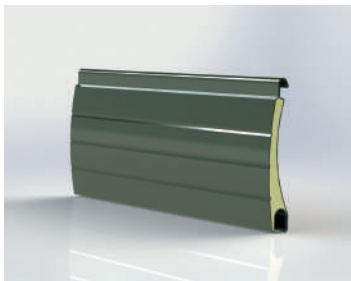

M317

Lamela M 317 anthrazitová šedá

Lamela M 317 bílá

Lamela M 317 bronzová

Lamela M 317 dřevo dub

Lamela M 317 dřevo teak

Lamela M 317 hnědá

Lamela M 317 imitace nerez

Lamela M 317 jedle zelená

Lamela M 317 krémová bílá

Lamela M 317 mechová zelená

Lamela M 317 ocelová modrá

Lamela M 317 přírodní

Lamela M 317 purpurová červená

Lamela M 317 sametová šedá

Lamela M 317 santiago šedá

Lamela M 317 sv. slonová kost

Krycí výška	37 mm
Tloušťka	7,6 mm
Max. šířka	290 cm
Max. plocha	6,6 m ²

M317

Lamela M 317 světle béžová

Lamela M 317 světle šedá

Lamela M 317 světlejší šedá

Lamela M 317 šedý hliník

Lamela M 317 tmavě béžová

Lamela M 317 zlatý dub

Krycí výška	37 mm
Tloušťka	7,6 mm
Max. šířka	290 cm
Max. plocha	6,6 m ²