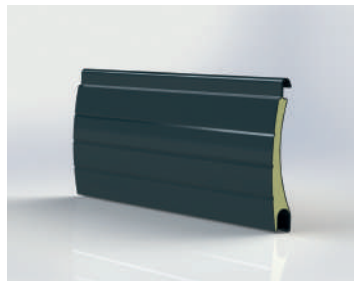

M317

Lamela M 317 anthrazitová šedá

Lamela M 317 bílá

Lamela M 317 bronzová

Lamela M 317 dřevo dub

Lamela M 317 dřevo teak

Lamela M 317 hnědá

Lamela M 317 imitace nerez

Lamela M 317 jedle zelená

Lamela M 317 krémová bílá

Lamela M 317 mechová zelená

Lamela M 317 ocelová modrá

Lamela M 317 přírodní

Lamela M 317 purpurová červená

Lamela M 317 sametová šedá

Lamela M 317 santiago šedá

Lamela M 317 sv. slonová kost

Krycí výška	37 mm
Tloušťka	7,6 mm
Max. šířka	290 cm
Max. plocha	6,6 m ²

M317

Lamela M 317 světle béžová

Lamela M 317 světle šedá

Lamela M 317 světlejší šedá

Lamela M 317 šedý hliník

Lamela M 317 tmavě béžová

Lamela M 317 zlatý dub

Krycí výška	37 mm
Tloušťka	7,6 mm
Max. šířka	290 cm
Max. plocha	6,6 m ²