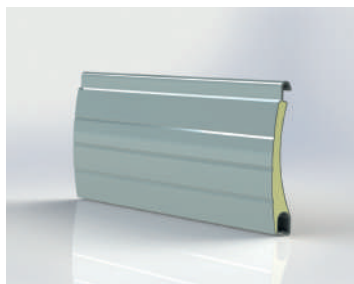

Lamela M 317 sv. slonová kost

Krycí výška	37 mm
Tloušťka	7,6 mm
Max. šířka	290 cm
Max. plocha	6,6 m ²

M317

Lamela M 317 světle béžová

Lamela M 317 světle šedá

Lamela M 317 světlejší šedá

Lamela M 317 šedý hliník

Lamela M 317 tmavě béžová

Lamela M 317 zlatý dub

Krycí výška	37 mm
Tloušťka	7,6 mm
Max. šířka	290 cm
Max. plocha	6,6 m ²