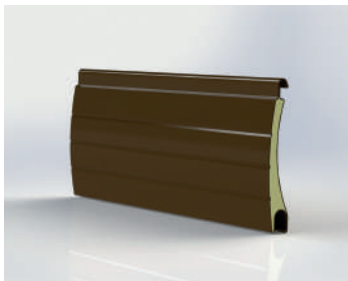

## M328

Lamela M 328 anthrazitová šedá

Lamela M 328 bílá

Lamela M 328 hnědá

Lamela M 328 irský dub

Lamela M 328 jamaica hnědá

Lamela M 328 krémová bílá

Lamela M 328 mahagon

Lamela M 328 mechová zelená

Lamela M 328 ořech

Lamela M 328 písková béžová

Lamela M 328 přírodní

Lamela M 328 sv. slonová kost

Lamela M 328 světle béžová

Lamela M 328 světle šedá

Lamela M 328 zlatý dub

Krycí výška	37 mm
Tloušťka	7,8 mm
Max. šířka	270 cm
Max. plocha	5,8 m <sup>2</sup>