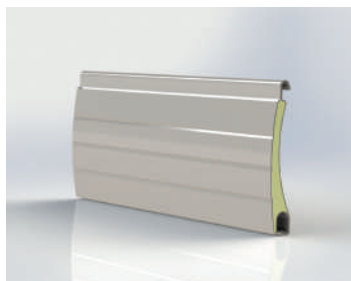

## M328

Lamela M 328 anthrazitová šedá

Lamela M 328 bílá

Lamela M 328 hnědá

Lamela M 328 irský dub

Lamela M 328 jamaica hnědá

Lamela M 328 krémová bílá

Lamela M 328 mahagon

Lamela M 328 mechová zelená

Lamela M 328 ořech

Lamela M 328 písková béžová

Lamela M 328 přírodní

Lamela M 328 sv. slonová kost

Lamela M 328 světle béžová

Lamela M 328 světle šedá

Lamela M 328 zlatý dub

Krycí výška	37 mm
Tloušťka	7,8 mm
Max. šířka	270 cm
Max. plocha	5,8 m <sup>2</sup>