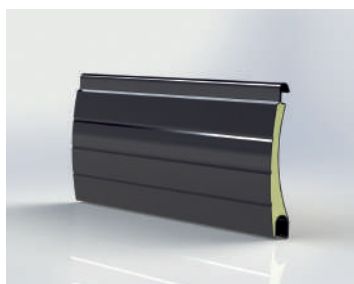

## M328

Lamela M 328 anthrazitová šedá

Lamela M 328 bílá

Lamela M 328 hnědá

Lamela M 328 irský dub

Lamela M 328 jamaica hnědá

Lamela M 328 krémová bílá

Lamela M 328 mahagon

Lamela M 328 mechová zelená

Lamela M 328 ořech

Lamela M 328 písková béžová

Lamela M 328 přírodní

Lamela M 328 sv. slonová kost

Lamela M 328 světle béžová

Lamela M 328 světle šedá

Lamela M 328 zlatý dub

Krycí výška	37 mm
Tloušťka	7,8 mm
Max. šířka	270 cm
Max. plocha	5,8 m <sup>2</sup>