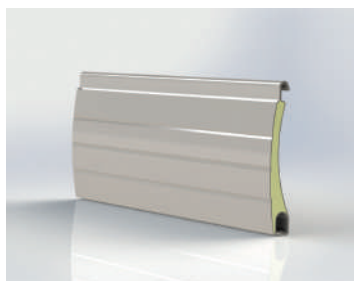

Lamela M 328 mechová zelená

Lamela M 328 ořech

Lamela M 328 písková béžová

Lamela M 328 přírodní

Lamela M 328 sv. slonová kost

Lamela M 328 světle béžová

Lamela M 328 světle šedá

Lamela M 328 zlatý dub

Krycí výška	37 mm
Tloušťka	7,8 mm
Max. šířka	270 cm
Max. plocha	5,8 m <sup>2</sup>