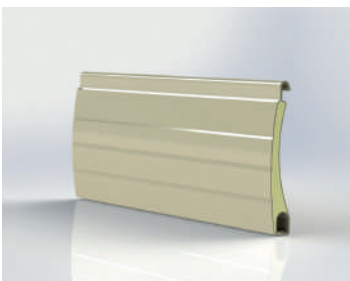

## M328

Lamela M 328 anthrazitová šedá

Lamela M 328 bílá

Lamela M 328 hnědá

Lamela M 328 irský dub

Lamela M 328 jamaica hnědá

Lamela M 328 krémová bílá

Lamela M 328 mahagon

Lamela M 328 mechová zelená

Lamela M 328 ořech

Lamela M 328 písková béžová

Lamela M 328 přírodní

Lamela M 328 sv. slonová kost

Lamela M 328 světle béžová

Lamela M 328 světle šedá

Lamela M 328 zlatý dub

Krycí výška	37 mm
Tloušťka	7,8 mm
Max. šířka	270 cm
Max. plocha	5,8 m <sup>2</sup>