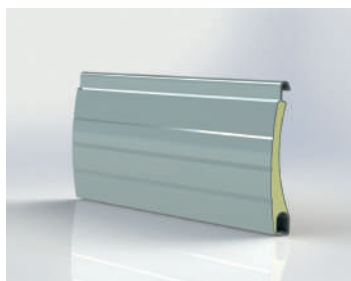

## M328

Lamela M 328 anthrazitová šedá

Lamela M 328 bílá

Lamela M 328 hnědá

Lamela M 328 irský dub

Lamela M 328 jamaica hnědá

Lamela M 328 krémová bílá

Lamela M 328 mahagon

Lamela M 328 mechová zelená

Lamela M 328 ořech

Lamela M 328 písková béžová

Lamela M 328 přírodní

Lamela M 328 sv. slonová kost

Lamela M 328 světle béžová

Lamela M 328 světle šedá

Lamela M 328 zlatý dub

Krycí výška	37 mm
Tloušťka	7,8 mm
Max. šířka	270 cm
Max. plocha	5,8 m <sup>2</sup>