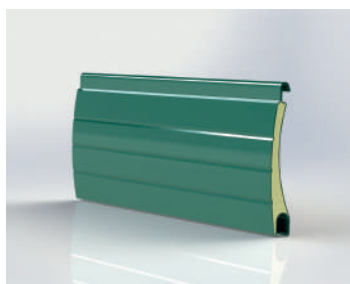

## M328

Lamela M 328 anthrazitová šedá

Lamela M 328 bílá

Lamela M 328 hnědá

Lamela M 328 irský dub

Lamela M 328 jamaica hnědá

Lamela M 328 krémová bílá

Lamela M 328 mahagon

Lamela M 328 mechová zelená

Lamela M 328 ořech

Lamela M 328 písková béžová

Lamela M 328 přírodní

Lamela M 328 sv. slonová kost

Lamela M 328 světle béžová

Lamela M 328 světle šedá

Lamela M 328 zlatý dub

Krycí výška	37 mm
Tloušťka	7,8 mm
Max. šířka	270 cm
Max. plocha	5,8 m <sup>2</sup>