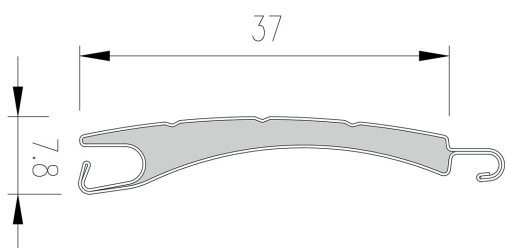

Lamela M 328 mechová zelená

Lamela M 328 ořech

Lamela M 328 písková béžová

Lamela M 328 přírodní

Lamela M 328 sv. slonová kost

Lamela M 328 světle béžová

Lamela M 328 světle šedá

Lamela M 328 zlatý dub

Krycí výška	37 mm
Tloušťka	7,8 mm
Max. šířka	270 cm
Max. plocha	5,8 m <sup>2</sup>