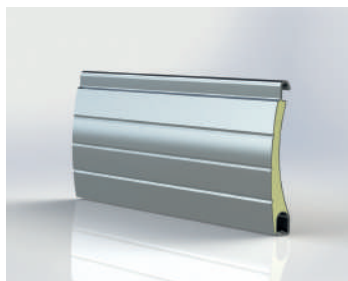

## M328

Lamela M 328 anthrazitová šedá

Lamela M 328 bílá

Lamela M 328 hnědá

Lamela M 328 irský dub

Lamela M 328 jamaica hnědá

Lamela M 328 krémová bílá

Lamela M 328 mahagon

Lamela M 328 mechová zelená

Lamela M 328 ořech

Lamela M 328 písková béžová

Lamela M 328 přírodní

Lamela M 328 sv. slonová kost

Lamela M 328 světle béžová

Lamela M 328 světle šedá

Lamela M 328 zlatý dub

Krycí výška	37 mm
Tloušťka	7,8 mm
Max. šířka	270 cm
Max. plocha	5,8 m <sup>2</sup>