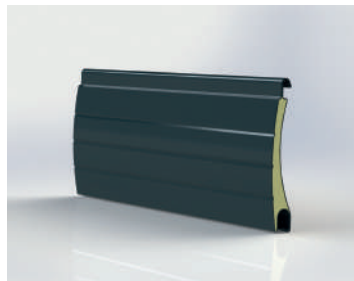

## M328

Lamela M 328 anthrazitová šedá

Lamela M 328 bílá

Lamela M 328 hnědá

Lamela M 328 irský dub

Lamela M 328 jamaica hnědá

Lamela M 328 krémová bílá

Lamela M 328 mahagon

Lamela M 328 mechová zelená

Lamela M 328 ořech

Lamela M 328 písková béžová

Lamela M 328 přírodní

Lamela M 328 sv. slonová kost

Lamela M 328 světle béžová

Lamela M 328 světle šedá

Lamela M 328 zlatý dub

Krycí výška	37 mm
Tloušťka	7,8 mm
Max. šířka	270 cm
Max. plocha	5,8 m <sup>2</sup>