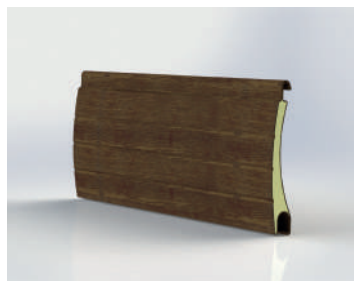

## M328

Lamela M 328 anthrazitová šedá

Lamela M 328 bílá

Lamela M 328 hnědá

Lamela M 328 irský dub

Lamela M 328 jamaica hnědá

Lamela M 328 krémová bílá

Lamela M 328 mahagon

Lamela M 328 mechová zelená

Lamela M 328 ořech

Lamela M 328 písková béžová

Lamela M 328 přírodní

Lamela M 328 sv. slonová kost

Lamela M 328 světle béžová

Lamela M 328 světle šedá

Lamela M 328 zlatý dub

Krycí výška	37 mm
Tloušťka	7,8 mm
Max. šířka	270 cm
Max. plocha	5,8 m <sup>2</sup>