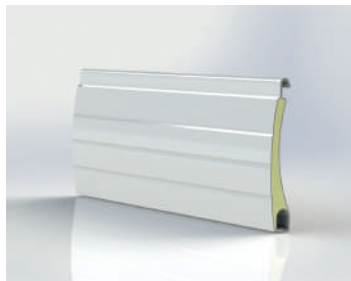

## M328

Lamela M 328 anthrazitová šedá

Lamela M 328 bílá

Lamela M 328 hnědá

Lamela M 328 irský dub

Lamela M 328 jamaica hnědá

Lamela M 328 krémová bílá

Lamela M 328 mahagon

Lamela M 328 mechová zelená

Lamela M 328 ořech

Lamela M 328 písková béžová

Lamela M 328 přírodní

Lamela M 328 sv. slonová kost

Lamela M 328 světle béžová

Lamela M 328 světle šedá

Lamela M 328 zlatý dub

Krycí výška	37 mm
Tloušťka	7,8 mm
Max. šířka	270 cm
Max. plocha	5,8 m <sup>2</sup>