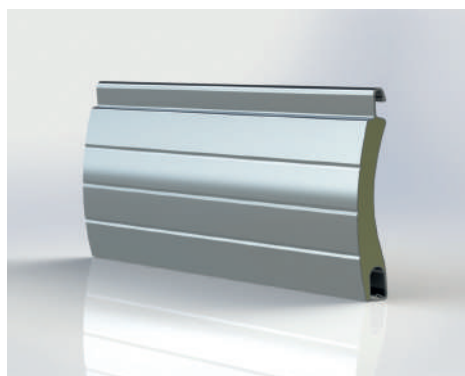

M337

Lamela M 337 anthrazitová šedá

Lamela M 337 bílá

Lamela M 337 hnědá

Lamela M 337 imitace nerez

Lamela M 337 krémová bílá

Lamela M 337 přírodní

Lamela M 337 sv. slonová kost

Lamela M 337 světle béžová

Lamela M 337 světle šedá

Krycí výška	37,2 mm
Tloušťka	8,8 mm
Max. šířka	320 cm
Max. plocha	7 m ²