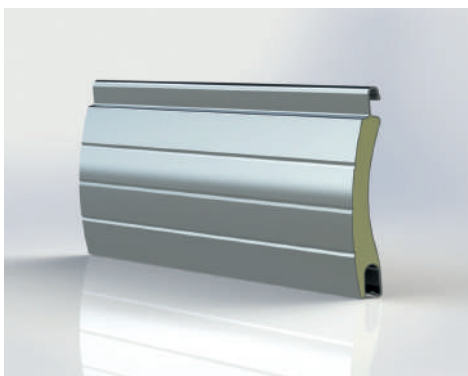

M337

Lamela M 337 anthrazitová šedá

Lamela M 337 bílá

Lamela M 337 hnědá

Lamela M 337 imitace nerez

Lamela M 337 krémová bílá

Lamela M 337 přírodní

Lamela M 337 sv. slonová kost

Lamela M 337 světle béžová

Lamela M 337 světle šedá

Krycí výška	37,2 mm
Tloušťka	8,8 mm
Max. šířka	320 cm
Max. plocha	7 m ²