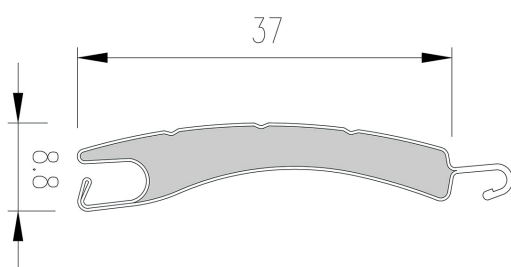

M337

Lamela M 337 anthrazitová šedá

Lamela M 337 bílá

Lamela M 337 hnědá

Lamela M 337 imitace nerez

Lamela M 337 krémová bílá

Lamela M 337 přírodní

Lamela M 337 sv. slonová kost

Lamela M 337 světle béžová

Lamela M 337 světle šedá

Krycí výška	37,2 mm
Tloušťka	8,8 mm
Max. šířka	320 cm
Max. plocha	7 m ²