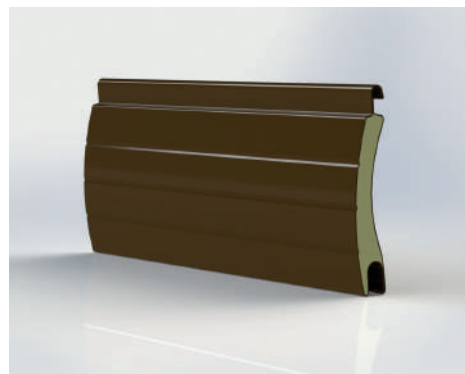

M337

Lamela M 337 anthrazitová šedá

Lamela M 337 bílá

Lamela M 337 hnědá

Lamela M 337 imitace nerez

Lamela M 337 krémová bílá

Lamela M 337 přírodní

Lamela M 337 sv. slonová kost

Lamela M 337 světle béžová

Lamela M 337 světle šedá

Krycí výška	37,2 mm
Tloušťka	8,8 mm
Max. šířka	320 cm
Max. plocha	7 m ²