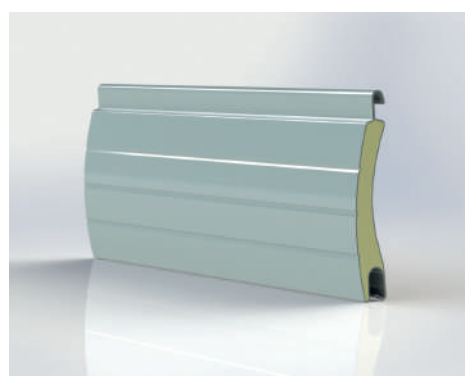

M337

Lamela M 337 anthrazitová šedá

Lamela M 337 bílá

Lamela M 337 hnědá

Lamela M 337 imitace nerez

Lamela M 337 krémová bílá

Lamela M 337 přírodní

Lamela M 337 sv. slonová kost

Lamela M 337 světle béžová

Lamela M 337 světle šedá

Krycí výška	37,2 mm
Tloušťka	8,8 mm
Max. šířka	320 cm
Max. plocha	7 m ²