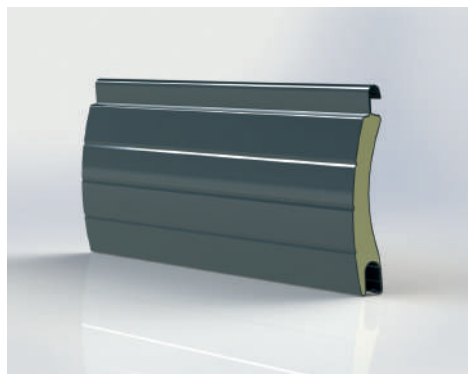

M337

Lamela M 337 anthrazitová šedá

Lamela M 337 bílá

Lamela M 337 hnědá

Lamela M 337 imitace nerez

Lamela M 337 krémová bílá

Lamela M 337 přírodní

Lamela M 337 sv. slonová kost

Lamela M 337 světle béžová

Lamela M 337 světle šedá

Krycí výška	37,2 mm
Tloušťka	8,8 mm
Max. šířka	320 cm
Max. plocha	7 m ²