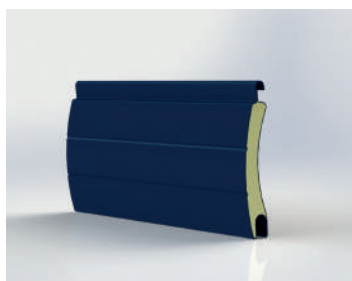

Lamela M 442 jamaica hnědá

Lamela M 442 jedle zelená

Lamela M 442 krémová bílá

Lamela M 442 křemen šedá

Lamela M 442 mechová zelená

Lamela M 442 ocelová modrá

Lamela M 442 ořech

Lamela M 442 písková béžová

Lamela M 442 přírodní

Krycí výška	42 mm
Tloušťka	9,3 mm
Max. šířka	400 cm
Max. plocha	8,5 m ²

M442

Lamela M 442 purpurová červená

Lamela M 442 sv. slonová kost

Lamela M 442 světle béžová

Lamela M 442 světle šedá

Lamela M 442 světlejší šedá

Lamela M 442 šedý hliník

Lamela M 442 šedý stín

Lamela M 442 zlatý dub

Krycí výška	42 mm
Tloušťka	9,3 mm
Max. šířka	400 cm
Max. plocha	8,5 m ²