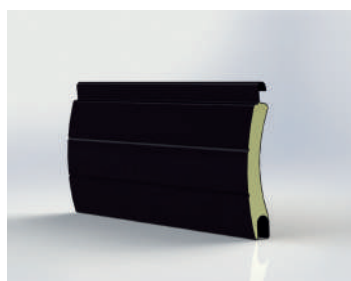

M442

Lamela M 442 anthrazitová šedá

Lamela M 442 bílá

Lamela M 442 bílá 9016

Lamela M 442 dřevo teak

Lamela M 442 hlubinná černá

Lamela M 442 hnědá

Lamela M 442 irský dub

Lamela M 442 jamaica hnědá

Lamela M 442 jedle zelená

Lamela M 442 krémová bílá

Lamela M 442 křemen šedá

Lamela M 442 mechová zelená

Lamela M 442 ocelová modrá

Lamela M 442 ořech

Lamela M 442 písková béžová

Lamela M 442 přírodní

Krycí výška	42 mm
Tloušťka	9,3 mm
Max. šířka	400 cm
Max. plocha	8,5 m ²

M442

Lamela M 442 purpurová červená

Lamela M 442 sv. slonová kost

Lamela M 442 světle béžová

Lamela M 442 světle šedá

Lamela M 442 světlejší šedá

Lamela M 442 šedý hliník

Lamela M 442 šedý stín

Lamela M 442 zlatý dub

Krycí výška	42 mm
Tloušťka	9,3 mm
Max. šířka	400 cm
Max. plocha	8,5 m ²