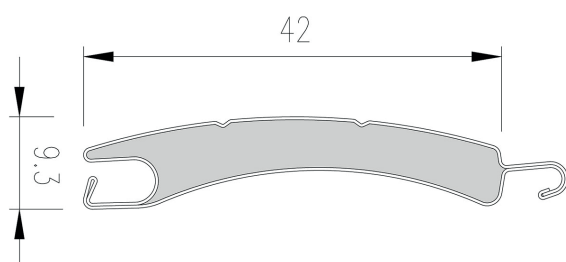

Lamela M 442 přírodní

Krycí výška	42 mm
Tloušťka	9,3 mm
Max. šířka	400 cm
Max. plocha	8,5 m ²

M442

Lamela M 442 purpurová červená

Lamela M 442 sv. slonová kost

Lamela M 442 světle béžová

Lamela M 442 světle šedá

Lamela M 442 světlejší šedá

Lamela M 442 šedý hliník

Lamela M 442 šedý stín

Lamela M 442 zlatý dub

Krycí výška	42 mm
Tloušťka	9,3 mm
Max. šířka	400 cm
Max. plocha	8,5 m ²