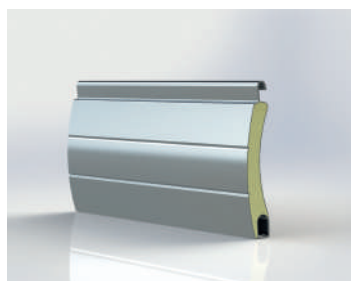

Lamela M 442 jamaica hnědá

Lamela M 442 jedle zelená

Lamela M 442 krémová bílá

Lamela M 442 křemen šedá

Lamela M 442 mechová zelená

Lamela M 442 ocelová modrá

Lamela M 442 ořech

Lamela M 442 písková béžová

Lamela M 442 přírodní

Krycí výška	42 mm
Tloušťka	9,3 mm
Max. šířka	400 cm
Max. plocha	8,5 m ²

M442

Lamela M 442 purpurová červená

Lamela M 442 sv. slonová kost

Lamela M 442 světle béžová

Lamela M 442 světle šedá

Lamela M 442 světlejší šedá

Lamela M 442 šedý hliník

Lamela M 442 šedý stín

Lamela M 442 zlatý dub

Krycí výška	42 mm
Tloušťka	9,3 mm
Max. šířka	400 cm
Max. plocha	8,5 m ²