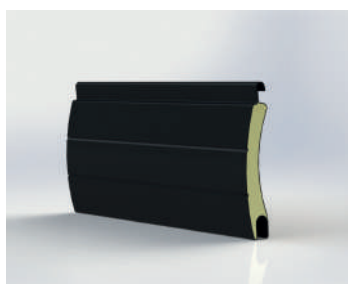

Lamela M 442 přírodní

Krycí výška	42 mm
Tloušťka	9,3 mm
Max. šířka	400 cm
Max. plocha	8,5 m ²

M442

Lamela M 442 purpurová červená

Lamela M 442 sv. slonová kost

Lamela M 442 světle béžová

Lamela M 442 světle šedá

Lamela M 442 světlejší šedá

Lamela M 442 šedý hliník

Lamela M 442 šedý stín

Lamela M 442 zlatý dub

Krycí výška	42 mm
Tloušťka	9,3 mm
Max. šířka	400 cm
Max. plocha	8,5 m ²