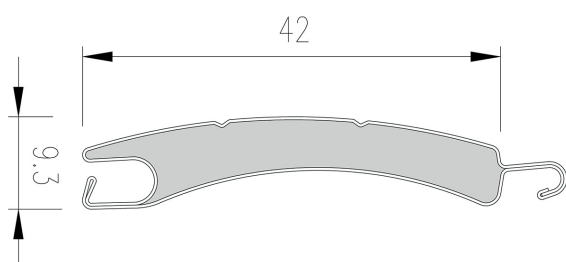

Lamela M 442 jamaica hnědá

Lamela M 442 jedle zelená

Lamela M 442 krémová bílá

Lamela M 442 křemen šedá

Lamela M 442 mechová zelená

Lamela M 442 ocelová modrá

Lamela M 442 ořech

Lamela M 442 písková béžová

Lamela M 442 přírodní

Krycí výška	42 mm
Tloušťka	9,3 mm
Max. šířka	400 cm
Max. plocha	8,5 m ²

M442

Lamela M 442 purpurová červená

Lamela M 442 sv. slonová kost

Lamela M 442 světle béžová

Lamela M 442 světle šedá

Lamela M 442 světlejší šedá

Lamela M 442 šedý hliník

Lamela M 442 šedý stín

Lamela M 442 zlatý dub

Krycí výška	42 mm
Tloušťka	9,3 mm
Max. šířka	400 cm
Max. plocha	8,5 m ²