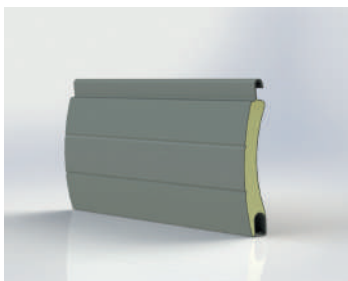

M442

Lamela M 442 anthrazitová šedá

Lamela M 442 bílá

Lamela M 442 bílá 9016

Lamela M 442 dřevo teak

Lamela M 442 hlubinná černá

Lamela M 442 hnědá

Lamela M 442 irský dub

Lamela M 442 jamaica hnědá

Lamela M 442 jedle zelená

Lamela M 442 krémová bílá

Lamela M 442 křemen šedá

Lamela M 442 mechová zelená

Lamela M 442 ocelová modrá

Lamela M 442 ořech

Lamela M 442 písková béžová

Lamela M 442 přírodní

Krycí výška	42 mm
Tloušťka	9,3 mm
Max. šířka	400 cm
Max. plocha	8,5 m ²

M442

Lamela M 442 purpurová červená

Lamela M 442 sv. slonová kost

Lamela M 442 světle béžová

Lamela M 442 světle šedá

Lamela M 442 světlejší šedá

Lamela M 442 šedý hliník

Lamela M 442 šedý stín

Lamela M 442 zlatý dub

Krycí výška	42 mm
Tloušťka	9,3 mm
Max. šířka	400 cm
Max. plocha	8,5 m ²