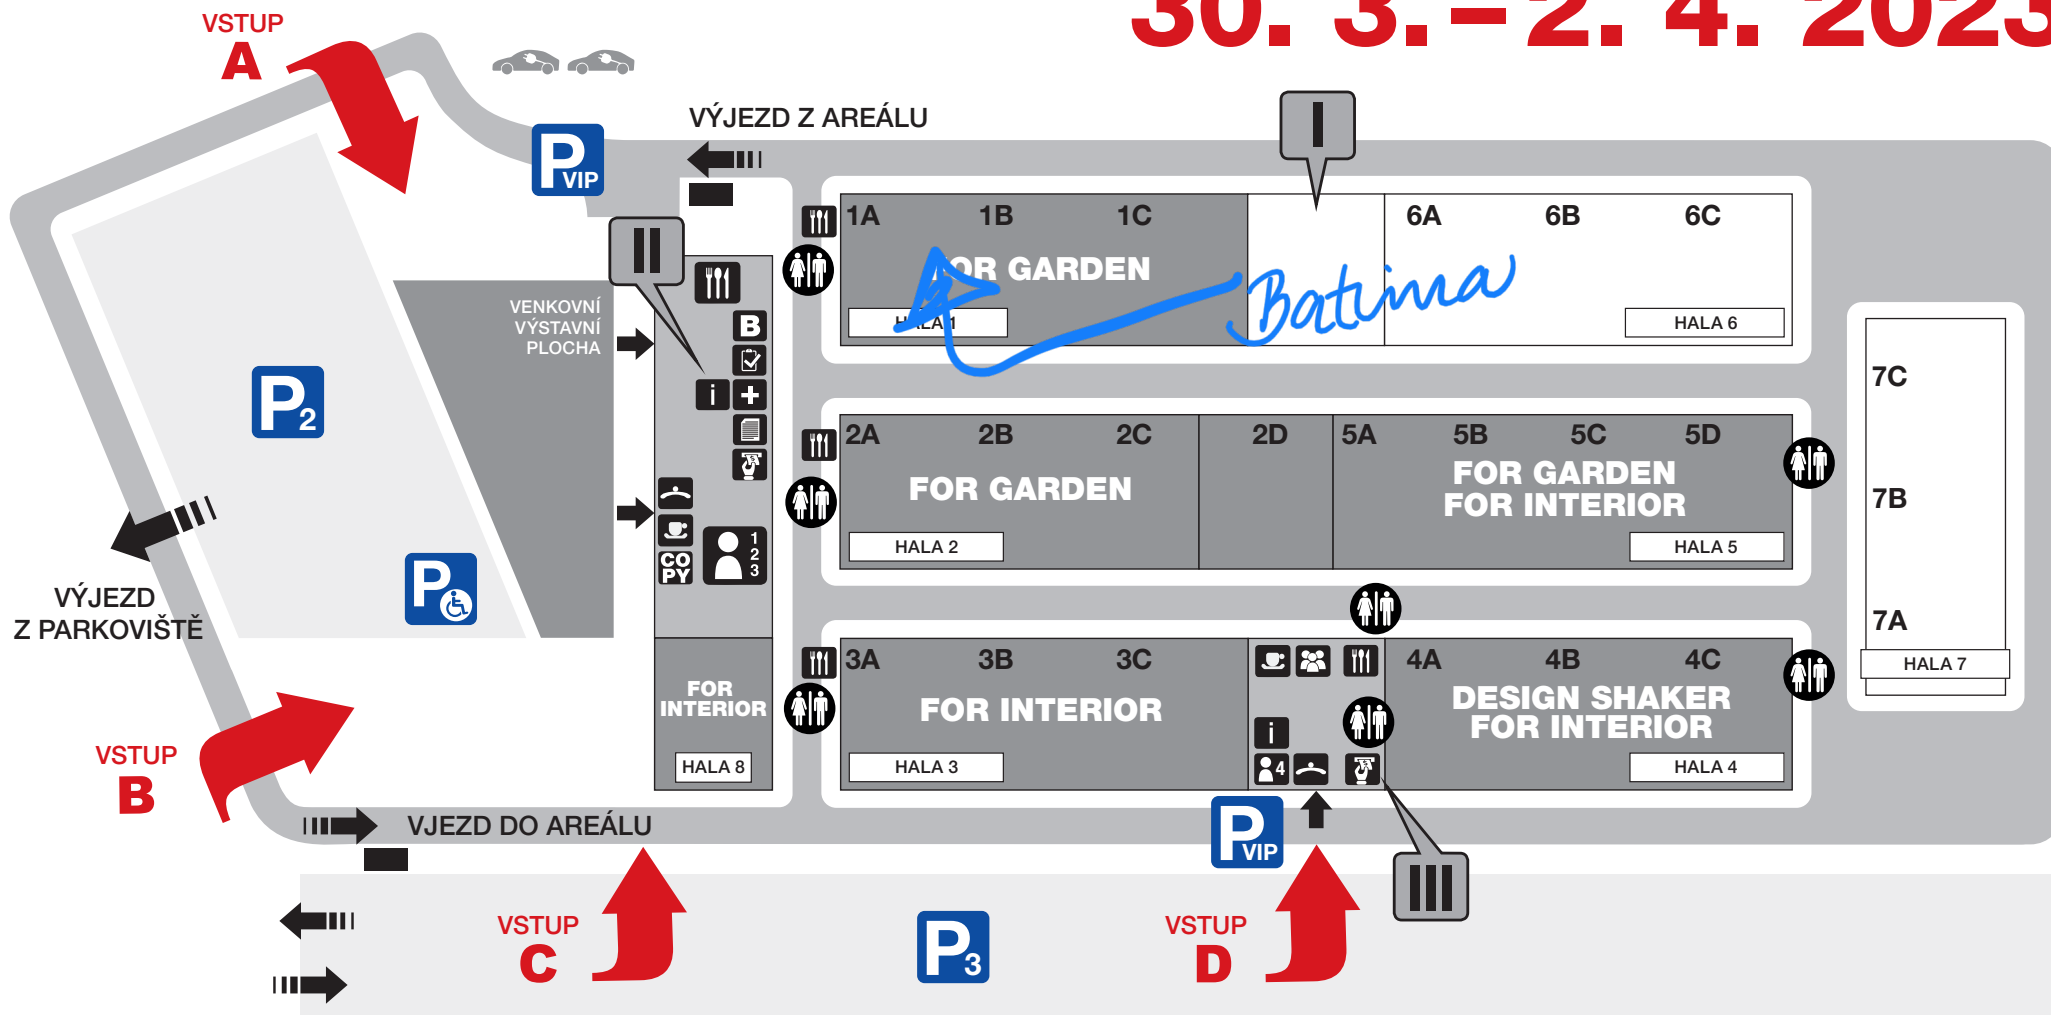

30. 3. – 2. 4. 2023

Metro linka C - stanice Letňany

- I Vstupní hala I
- II Vstupní hala II
- III Vstupní hala III

- 👤 Kongresový sál (1. patro Vstupní haly III)
- 👤 Konferenční centrum ve Vstupní hale II (sály 1, 2, 3)
- 👤 Přednáškový sál 4 (přízemí Vstupní haly III)

- i Informace
- ☑ Registrace
- P Parkoviště
- 🖨 Grafický a veletržní servis CREATIV EXPO

- ☎ Bankomat
- ☎ Šatna
- ♿ WC
- +

- 🗉 Press centrum
- B Business centrum
- ☕ Kavárna
- 🍴 Restaurace

PRE veřejné dobíjecí stanice